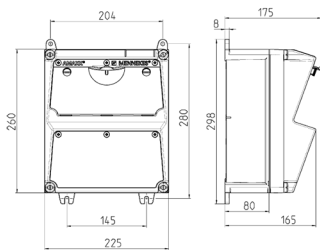

AMAXX® Steckdosenkombination

Bestellnr. 924681

- mit eichrechtskonformem Energiezähler
- anschlussfertig verdrahtet
- seitlich anscharniert
- Gehäuse und Doseneinsatz aus AMAPLAST®
- Absicherung unter transparenter Betätigungsclappe

Technische Daten

SCHUKO®	2
Absicherung	<ul style="list-style-type: none"> • 2 LS 16 A, 1 p, C • 1 FI 40 A, 4 p, 0,03 A
Anschluss/Zuleitung	<ul style="list-style-type: none"> • für 1 Leitung bis 5 x 10 mm²
Schutzart	IP 44
Shutter	false
Gehäusematerial	Kunststoff

Abmessungen

Zeichnung 1 MB 521

Tiefen-Abmessungen bei unterschiedlicher Bestückung.

Steckdosen	Schutzart	Tiefe
SCHUKO® 16A, 230 V	IP 44	175 mm
	IP 67	194 mm
CEE 16A, 3p, 230V	IP 44	204 mm
	IP 67	205 mm
CEE 16A, 5p, 400V	IP 44	209 mm
	IP 67	213 mm
CEE 32A, 5p, 400V	IP 44	221 mm
	IP 67	227 mm
CEE 63A, 5p, 400V	IP 44	248 mm
	IP 67	248 mm

Leitungseinführungen: geschlossen, zum Ausschneiden. Je 2 x M 32 oben und unten, je 2 x M 20 oben und unten zum Ausschneiden.