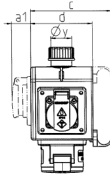

## DELTA-BOX

Bestellnr. 92602

- anschlussfertig verdrahtet
- mit Zugentlastung und montierter Aufhängevorrichtung
- Gehäuse und Doseneinsatz aus AMAPLAST®

### Technische Daten

SCHUKO®	4
Anschluss/Zuleitung	• für 1 Leitung bis 5 x 10 mm <sup>2</sup>
Schutzart	IP 44
Shutter	false
Gehäusematerial	Kunststoff
Gewicht	751 g

### Abmessungen

Pos.	Steckdosen	Schutzart	Maße
a			114,0 mm
a1	SCHUKO® 16 A, 230 V	IP 44	max. 30,0 mm
a1	CEE 16 A, 3 p, 230 V	IP 44	52,7 mm
a1	CEE 16 A, 5 p, 400 V	IP 44	50,5 mm
a1	CEE 32 A, 5 p, 400 V	IP 44	64,0 mm
a2			30,0 mm
b			160,0 mm
b1	SCHUKO® 16 A, 230 V	IP 44	max. 18,0 mm
b1	CEE 16 A, 3 p, 230 V	IP 44	42,0 mm
b1	CEE 16 A, 5 p, 400 V	IP 44	40,0 mm
b1	CEE 32 A, 5 p, 400 V	IP 44	53,2 mm
c			133,0 mm
d			97,0 mm
y			17,0 mm