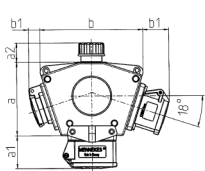

## DELTA-BOX

Bestellnr. 92602

- anschlussfertig verdrahtet
- mit Zugentlastung und montierter Aufhängevorrichtung
- Gehäuse und Doseneinsatz aus AMAPLAST®

### Technische Daten

SCHUKO®	4
Anschluss/Zuleitung	• für 1 Leitung bis 5 x 10 mm <sup>2</sup>
Schutzart	IP 44
Shutter	false
Gehäusematerial	Kunststoff
Gewicht	751 g

### Abmessungen

Pos.	Steckdosen	Schutzart	Maße
a			114,0 mm
a1	SCHUKO® 16 A, 230 V	IP 44	max. 30,0 mm
a1	CEE 16 A, 3 p, 230 V	IP 44	52,7 mm
a1	CEE 16 A, 5 p, 400 V	IP 44	50,5 mm
a1	CEE 32 A, 5 p, 400 V	IP 44	64,0 mm
a2			30,0 mm
b			160,0 mm
b1	SCHUKO® 16 A, 230 V	IP 44	max. 18,0 mm
b1	CEE 16 A, 3 p, 230 V	IP 44	42,0 mm
b1	CEE 16 A, 5 p, 400 V	IP 44	40,0 mm
b1	CEE 32 A, 5 p, 400 V	IP 44	53,2 mm
c			133,0 mm
d			97,0 mm
y			17,0 mm