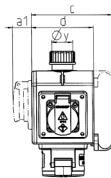

DELTA-BOX

Bestellnr. 92655

- anschlussfertig verdrahtet
- mit Zugentlastung und montierter Aufhängevorrichtung
- Gehäuse und Doseneinsatz aus AMAPLAST®

Technische Daten

CEE 16 A, 5 p, 400 V SCHUKO®	2
Anschluss/Zuleitung	• für 1 Leitung bis 5 x 10 mm ²
Schutzart	IP 44
Shutter	false
Gehäusematerial	Kunststoff
Gewicht	1010 g

Abmessungen

3 MB 44			
Pos.	Steckdosen	Schutzart	Maße
a			114,0 mm
a1	SCHUKO®, 16 A, 230 V	IP 44	max. 30,0 mm
a1	CEE 16 A, 3 p, 230 V	IP 44	52,7 mm
a1	CEE 16 A, 5 p, 400 V	IP 44	50,5 mm
a1	CEE 32 A, 5 p, 400 V	IP 44	64,0 mm
a2			30,0 mm
b			160,0 mm
b1	SCHUKO®, 16 A, 230 V	IP 44	max. 18,0 mm
b1	CEE 16 A, 3 p, 230 V	IP 44	42,0 mm
b1	CEE 16 A, 5 p, 400 V	IP 44	40,0 mm
b1	CEE 32 A, 5 p, 400 V	IP 44	53,2 mm
c			133,0 mm
d			97,0 mm
y			17,0 mm