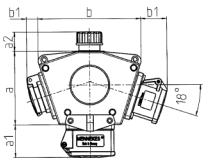

DELTA-BOX

Bestellnr. 92655

- anschlussfertig verdrahtet
- mit Zugentlastung und montierter Aufhängevorrichtung
- Gehäuse und Doseneinsatz aus AMAPLAST®

Technische Daten

CEE 16 A, 5 p, 400 V SCHUKO®	2
Anschluss/Zuleitung	• für 1 Leitung bis 5 x 10 mm ²
Schutzart	IP 44
Shutter	false
Gehäusematerial	Kunststoff
Gewicht	1010 g

Abmessungen

3 MB 44			
Pos.	Steckdosen	Schutzart	Maße
a			114,0 mm
a1	SCHUKO®, 16 A, 230 V	IP 44	max. 30,0 mm
a1	CEE 16 A, 3 p, 230 V	IP 44	52,7 mm
a1	CEE 16 A, 5 p, 400 V	IP 44	50,5 mm
a1	CEE 32 A, 5 p, 400 V	IP 44	64,0 mm
a2			30,0 mm
b			160,0 mm
b1	SCHUKO®, 16 A, 230 V	IP 44	max. 18,0 mm
b1	CEE 16 A, 3 p, 230 V	IP 44	42,0 mm
b1	CEE 16 A, 5 p, 400 V	IP 44	40,0 mm
b1	CEE 32 A, 5 p, 400 V	IP 44	53,2 mm
c			133,0 mm
d			97,0 mm
y			17,0 mm