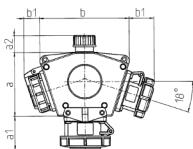

DELTA-BOX

Bestellnr. 92893

- anschlussfertig verdrahtet
- mit Zugentlastung und montierter Aufhängevorrichtung
- Gehäuse und Doseneinsatz aus AMAPLAST®

Technische Daten

CEE 16 A, 5 p, 400 V	2
CEE 16 A, 3 p, 230 V	1
Anschluss/Zuleitung	• für 1 Leitung bis 5 x 10 mm ²
Schutzart	IP 67
Shutter	false
Gehäusematerial	Kunststoff
Gewicht	1075 g

Abmessungen

3 MB 45	Steckdosen	Schutzart	Maße
a			114,0 mm
a1	SCHUKO®, 16 A, 230 V	IP 68	35,0 mm
a1	CEE 16 A, 3 p, 230 V	IP 67	56,3 mm
a1	CEE 16 A, 5 p, 400 V	IP 67	59,0 mm
a2			30,0 mm
b			160,0 mm
b1	SCHUKO®, 16 A, 230 V	IP 44	24,0 mm
b1	CEE 16 A, 3 p, 230 V	IP 44	44,3 mm
b1	CEE 16 A, 5 p, 400 V	IP 44	47,0 mm
c			133,0 mm
d			97,0 mm
y			17,0 mm