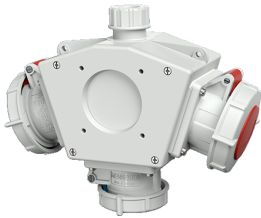

DELTA-BOX

Bestellnr. 92893

- anschlussfertig verdrahtet
- mit Zugentlastung und montierter Aufhängevorrichtung
- Gehäuse und Doseneinsatz aus AMAPLAST®

Technische Daten

CEE 16 A, 5 p, 400 V	2
CEE 16 A, 3 p, 230 V	1
Anschluss/Zuleitung	• für 1 Leitung bis 5 x 10 mm ²
Schutzart	IP 67
Shutter	false
Gehäusematerial	Kunststoff
Gewicht	1075 g

Abmessungen

3 MB 45	Steckdosen	Schutzart	Maße
a			114,0 mm
a1	SCHUKO®, 16 A, 230 V	IP 68	35,0 mm
a1	CEE 16 A, 3 p, 230 V	IP 67	56,3 mm
a1	CEE 16 A, 5 p, 400 V	IP 67	59,0 mm
a2			30,0 mm
b			160,0 mm
b1	SCHUKO®, 16 A, 230 V	IP 44	24,0 mm
b1	CEE 16 A, 3 p, 230 V	IP 44	44,3 mm
b1	CEE 16 A, 5 p, 400 V	IP 44	47,0 mm
c			133,0 mm
d			97,0 mm
y			17,0 mm