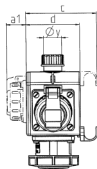

DELTA-BOX

Bestellnr. 92893

- anschlussfertig verdrahtet
- mit Zugentlastung und montierter Aufhängevorrichtung
- Gehäuse und Doseneinsatz aus AMAPLAST®

Technische Daten

CEE 16 A, 5 p, 400 V	2
CEE 16 A, 3 p, 230 V	1
Anschluss/Zuleitung	• für 1 Leitung bis 5 x 10 mm ²
Schutzart	IP 67
Shutter	false
Gehäusematerial	Kunststoff
Gewicht	1075 g

Abmessungen

3 MB 45	Steckdosen	Schutzart	Maße
a			114,0 mm
a1	SCHUKO®, 16 A, 230 V	IP 68	35,0 mm
a1	CEE 16 A, 3 p, 230 V	IP 67	56,3 mm
a1	CEE 16 A, 5 p, 400 V	IP 67	59,0 mm
a2			30,0 mm
b			160,0 mm
b1	SCHUKO®, 16 A, 230 V	IP 44	24,0 mm
b1	CEE 16 A, 3 p, 230 V	IP 44	44,3 mm
b1	CEE 16 A, 5 p, 400 V	IP 44	47,0 mm
c			133,0 mm
d			97,0 mm
y			17,0 mm