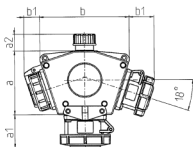

DELTA-BOX

Bestellnr. 92895

- anschlussfertig verdrahtet
- mit Zugentlastung und montierter Aufhängevorrichtung
- Gehäuse und Doseneinsatz aus AMAPLAST®

Technische Daten

CEE 16 A, 3 p, 230 V	3
Vorsicherung max.	16 A
InA	16 A
Anschluss/Zuleitung	• für 1 Leitung bis 5 x 10 mm ²
Schutzart	IP 67
Shutter	false
Gehäusematerial	Kunststoff
Gewicht	961 g

Abmessungen

3 MB 45			
Pos.	Steckdosen	Schutzart	Maße
a			114,0 mm
a1	SCHUKO®, 16 A, 230 V	IP 68	35,0 mm
a1	CEE 16 A, 3 p, 230 V	IP 67	56,3 mm
a1	CEE 16 A, 5 p, 400 V	IP 67	59,0 mm
a2			30,0 mm
b			160,0 mm
b1	SCHUKO®, 16 A, 230 V	IP 44	24,0 mm
b1	CEE 16 A, 3 p, 230 V	IP 44	44,3 mm
b1	CEE 16 A, 5 p, 400 V	IP 44	47,0 mm
c			133,0 mm
d			97,0 mm
y			17,0 mm