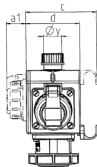

DELTA-BOX

Bestellnr. 92895

- anschlussfertig verdrahtet
- mit Zugentlastung und montierter Aufhängevorrichtung
- Gehäuse und Doseneinsatz aus AMAPLAST®

Technische Daten

CEE 16 A, 3 p, 230 V	3
Vorsicherung max.	16 A
InA	16 A
Anschluss/Zuleitung	• für 1 Leitung bis 5 x 10 mm ²
Schutzart	IP 67
Shutter	false
Gehäusematerial	Kunststoff
Gewicht	961 g

Abmessungen

3 MB 45			
Pos.	Steckdosen	Schutzart	Maße
a			114,0 mm
a1	SCHUKO®, 16 A, 230 V	IP 68	35,0 mm
a1	CEE 16 A, 3 p, 230 V	IP 67	56,3 mm
a1	CEE 16 A, 5 p, 400 V	IP 67	59,0 mm
a2			30,0 mm
b			160,0 mm
b1	SCHUKO®, 16 A, 230 V	IP 44	24,0 mm
b1	CEE 16 A, 3 p, 230 V	IP 44	44,3 mm
b1	CEE 16 A, 5 p, 400 V	IP 44	47,0 mm
c			133,0 mm
d			97,0 mm
y			17,0 mm