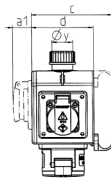

## DELTA-BOX

Bestellnr. 92896

- anschlussfertig verdrahtet
- mit Zugentlastung und montierter Aufhängevorrichtung
- Gehäuse und Doseneinsatz aus AMAPLAST®

### Technische Daten

CEE 16 A, 5 p, 400 V	2
CEE 16 A, 3 p, 230 V	1
Anschluss/Zuleitung	• für 1 Leitung bis 5 x 10 mm <sup>2</sup>
Schutzart	IP 44
Shutter	false
Gehäusematerial	Kunststoff
Gewicht	997 g

### Abmessungen

3 MB 44	Steckdosen	Schutzart	Maße
a			114,0 mm
a1	SCHUKO®, 16 A, 230 V	IP 44	max. 30,0 mm
a1	CEE 16 A, 3 p, 230 V	IP 44	52,7 mm
a1	CEE 16 A, 5 p, 400 V	IP 44	50,5 mm
a1	CEE 32 A, 5 p, 400 V	IP 44	64,0 mm
a2			30,0 mm
b			160,0 mm
b1	SCHUKO®, 16 A, 230 V	IP 44	max. 18,0 mm
b1	CEE 16 A, 3 p, 230 V	IP 44	42,0 mm
b1	CEE 16 A, 5 p, 400 V	IP 44	40,0 mm
b1	CEE 32 A, 5 p, 400 V	IP 44	53,2 mm
c			133,0 mm
d			97,0 mm
y			17,0 mm