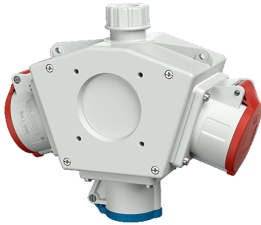

## DELTA-BOX

Bestellnr. 92896

- anschlussfertig verdrahtet
- mit Zugentlastung und montierter Aufhängevorrichtung
- Gehäuse und Doseneinsatz aus AMAPLAST®

### Technische Daten

CEE 16 A, 5 p, 400 V	2
CEE 16 A, 3 p, 230 V	1
Anschluss/Zuleitung	• für 1 Leitung bis 5 x 10 mm <sup>2</sup>
Schutzart	IP 44
Shutter	false
Gehäusematerial	Kunststoff
Gewicht	997 g

### Abmessungen

3 MB 44	Steckdosen	Schutzart	Maße
a			114,0 mm
a1	SCHUKO®, 16 A, 230 V	IP 44	max. 30,0 mm
a1	CEE 16 A, 3 p, 230 V	IP 44	52,7 mm
a1	CEE 16 A, 5 p, 400 V	IP 44	50,5 mm
a1	CEE 32 A, 5 p, 400 V	IP 44	64,0 mm
a2			30,0 mm
b			160,0 mm
b1	SCHUKO®, 16 A, 230 V	IP 44	max. 18,0 mm
b1	CEE 16 A, 3 p, 230 V	IP 44	42,0 mm
b1	CEE 16 A, 5 p, 400 V	IP 44	40,0 mm
b1	CEE 32 A, 5 p, 400 V	IP 44	53,2 mm
c			133,0 mm
d			97,0 mm
y			17,0 mm