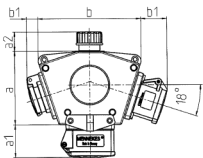

## DELTA-BOX

Bestellnr. 92896

- anschlussfertig verdrahtet
- mit Zugentlastung und montierter Aufhängevorrichtung
- Gehäuse und Doseneinsatz aus AMAPLAST®

### Technische Daten

CEE 16 A, 5 p, 400 V	2
CEE 16 A, 3 p, 230 V	1
Anschluss/Zuleitung	• für 1 Leitung bis 5 x 10 mm <sup>2</sup>
Schutzart	IP 44
Shutter	false
Gehäusematerial	Kunststoff
Gewicht	997 g

### Abmessungen

3 MB 44	Steckdosen	Schutzart	Maße
a			114,0 mm
a1	SCHUKO®, 16 A, 230 V	IP 44	max. 30,0 mm
a1	CEE 16 A, 3 p, 230 V	IP 44	52,7 mm
a1	CEE 16 A, 5 p, 400 V	IP 44	50,5 mm
a1	CEE 32 A, 5 p, 400 V	IP 44	64,0 mm
a2			30,0 mm
b			160,0 mm
b1	SCHUKO®, 16 A, 230 V	IP 44	max. 18,0 mm
b1	CEE 16 A, 3 p, 230 V	IP 44	42,0 mm
b1	CEE 16 A, 5 p, 400 V	IP 44	40,0 mm
b1	CEE 32 A, 5 p, 400 V	IP 44	53,2 mm
c			133,0 mm
d			97,0 mm
y			17,0 mm