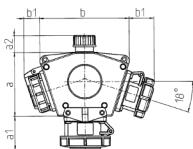

DELTA-BOX

Bestellnr. 92910

- anschlussfertig verdrahtet
- mit Zugentlastung und montierter Aufhängevorrichtung
- Gehäuse und Doseneinsatz aus AMAPLAST®

Technische Daten

CEE 16 A, 5 p, 400 V	1
SCHUKO®	2
Anschluss/Zuleitung	• für 1 Leitung bis 5 x 10 mm ²
Schutzart	IP 67
Shutter	false
Gehäusematerial	Kunststoff
Gewicht	908 g

Abmessungen

3 MB 45			
Pos.	Steckdosen	Schutzart	Maße
a			114,0 mm
a1	SCHUKO®, 16 A, 230 V	IP 68	35,0 mm
a1	CEE 16 A, 3 p, 230 V	IP 67	56,3 mm
a1	CEE 16 A, 5 p, 400 V	IP 67	59,0 mm
a2			30,0 mm
b			160,0 mm
b1	SCHUKO®, 16 A, 230 V	IP 44	24,0 mm
b1	CEE 16 A, 3 p, 230 V	IP 44	44,3 mm
b1	CEE 16 A, 5 p, 400 V	IP 44	47,0 mm
c			133,0 mm
d			97,0 mm
y			17,0 mm