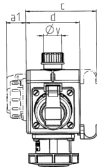

DELTA-BOX

Bestellnr. 92910

- anschlussfertig verdrahtet
- mit Zugentlastung und montierter Aufhängevorrichtung
- Gehäuse und Doseneinsatz aus AMAPLAST®

Technische Daten

CEE 16 A, 5 p, 400 V	1
SCHUKO®	2
Anschluss/Zuleitung	• für 1 Leitung bis 5 x 10 mm ²
Schutzart	IP 67
Shutter	false
Gehäusematerial	Kunststoff
Gewicht	908 g

Abmessungen

3 MB 45			
Pos.	Steckdosen	Schutzart	Maße
a			114,0 mm
a1	SCHUKO®, 16 A, 230 V	IP 68	35,0 mm
a1	CEE 16 A, 3 p, 230 V	IP 67	56,3 mm
a1	CEE 16 A, 5 p, 400 V	IP 67	59,0 mm
a2			30,0 mm
b			160,0 mm
b1	SCHUKO®, 16 A, 230 V	IP 44	24,0 mm
b1	CEE 16 A, 3 p, 230 V	IP 44	44,3 mm
b1	CEE 16 A, 5 p, 400 V	IP 44	47,0 mm
c			133,0 mm
d			97,0 mm
y			17,0 mm