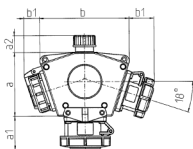

DELTA-BOX

Bestellnr. 92911

- anschlussfertig verdrahtet
- mit Zugentlastung und montierter Aufhängevorrichtung
- Gehäuse und Doseneinsatz aus AMAPLAST®

Technische Daten

CEE 16 A, 5 p, 400 V	2
SCHUKO®	1
Anschluss/Zuleitung	• für 1 Leitung bis 5 x 10 mm ²
Schutzart	IP 67
Shutter	false
Gehäusematerial	Kunststoff
Gewicht	1025 g

Abmessungen

3 MB 45	Steckdosen	Schutzart	Maße
a			114,0 mm
a1	SCHUKO®, 16 A, 230 V	IP 68	35,0 mm
a1	CEE 16 A, 3 p, 230 V	IP 67	56,3 mm
a1	CEE 16 A, 5 p, 400 V	IP 67	59,0 mm
a2			30,0 mm
b			160,0 mm
b1	SCHUKO®, 16 A, 230 V	IP 44	24,0 mm
b1	CEE 16 A, 3 p, 230 V	IP 44	44,3 mm
b1	CEE 16 A, 5 p, 400 V	IP 44	47,0 mm
c			133,0 mm
d			97,0 mm
y			17,0 mm