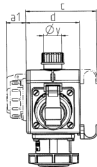

DELTA-BOX

Bestellnr. 92911

- anschlussfertig verdrahtet
- mit Zugentlastung und montierter Aufhängevorrichtung
- Gehäuse und Doseneinsatz aus AMAPLAST®

Technische Daten

CEE 16 A, 5 p, 400 V	2
SCHUKO®	1
Anschluss/Zuleitung	• für 1 Leitung bis 5 x 10 mm ²
Schutzart	IP 67
Shutter	false
Gehäusematerial	Kunststoff
Gewicht	1025 g

Abmessungen

3 MB 45	Steckdosen	Schutzart	Maße
a			114,0 mm
a1	SCHUKO®, 16 A, 230 V	IP 68	35,0 mm
a1	CEE 16 A, 3 p, 230 V	IP 67	56,3 mm
a1	CEE 16 A, 5 p, 400 V	IP 67	59,0 mm
a2			30,0 mm
b			160,0 mm
b1	SCHUKO®, 16 A, 230 V	IP 44	24,0 mm
b1	CEE 16 A, 3 p, 230 V	IP 44	44,3 mm
b1	CEE 16 A, 5 p, 400 V	IP 44	47,0 mm
c			133,0 mm
d			97,0 mm
y			17,0 mm