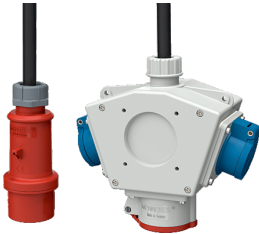

DELTA-BOX

Bestellnr. 92913

- anschlussfertig verdrahtet
- mit Zugentlastung und montierter Aufhängevorrichtung
- Gehäuse und Doseneinsatz aus AMAPLAST®

Technische Daten

CEE 16 A, 5 p, 400 V SCHUKO®	1 2
Anschluss/Zuleitung	• 2 m H07RN-F5G2,5 mit CEE-Stecker 16 A, 5 p, 400 V
Schutzart	IP 44
Shutter	false
Gehäusematerial	Kunststoff
Gewicht	1570 g

Abmessungen

3 MB 44			
Pos.	Steckdosen	Schutzart	Maße
a			114,0 mm
a1	SCHUKO®, 16 A, 230 V	IP 44	max. 30,0 mm
a1	CEE 16 A, 3 p, 230 V	IP 44	52,7 mm
a1	CEE 16 A, 5 p, 400 V	IP 44	50,5 mm
a1	CEE 32 A, 5 p, 400 V	IP 44	64,0 mm
a2			30,0 mm
b			160,0 mm
b1	SCHUKO®, 16 A, 230 V	IP 44	max. 18,0 mm
b1	CEE 16 A, 3 p, 230 V	IP 44	42,0 mm
b1	CEE 16 A, 5 p, 400 V	IP 44	40,0 mm
b1	CEE 32 A, 5 p, 400 V	IP 44	53,2 mm
c			133,0 mm
d			97,0 mm
y			17,0 mm