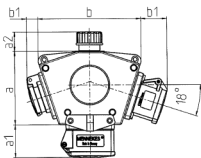

DELTA-BOX

Bestellnr. 92913

- anschlussfertig verdrahtet
- mit Zugentlastung und montierter Aufhängevorrichtung
- Gehäuse und Doseneinsatz aus AMAPLAST®

Technische Daten

CEE 16 A, 5 p, 400 V SCHUKO®	1 2
Anschluss/Zuleitung	• 2 m H07RN-F5G2,5 mit CEE-Stecker 16 A, 5 p, 400 V
Schutzart	IP 44
Shutter	false
Gehäusematerial	Kunststoff
Gewicht	1570 g

Abmessungen

3 MB 44			
Pos.	Steckdosen	Schutzart	Maße
a			114,0 mm
a1	SCHUKO®, 16 A, 230 V	IP 44	max. 30,0 mm
a1	CEE 16 A, 3 p, 230 V	IP 44	52,7 mm
a1	CEE 16 A, 5 p, 400 V	IP 44	50,5 mm
a1	CEE 32 A, 5 p, 400 V	IP 44	64,0 mm
a2			30,0 mm
b			160,0 mm
b1	SCHUKO®, 16 A, 230 V	IP 44	max. 18,0 mm
b1	CEE 16 A, 3 p, 230 V	IP 44	42,0 mm
b1	CEE 16 A, 5 p, 400 V	IP 44	40,0 mm
b1	CEE 32 A, 5 p, 400 V	IP 44	53,2 mm
c			133,0 mm
d			97,0 mm
y			17,0 mm