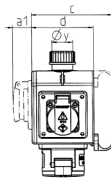

DELTA-BOX

Bestellnr. 92913

- anschlussfertig verdrahtet
- mit Zugentlastung und montierter Aufhängevorrichtung
- Gehäuse und Doseneinsatz aus AMAPLAST®

Technische Daten

CEE 16 A, 5 p, 400 V SCHUKO®	1 2
Anschluss/Zuleitung	• 2 m H07RN-F5G2,5 mit CEE-Stecker 16 A, 5 p, 400 V
Schutzart	IP 44
Shutter	false
Gehäusematerial	Kunststoff
Gewicht	1570 g

Abmessungen

3 MB 44			
Pos.	Steckdosen	Schutzart	Maße
a			114,0 mm
a1	SCHUKO®, 16 A, 230 V	IP 44	max. 30,0 mm
a1	CEE 16 A, 3 p, 230 V	IP 44	52,7 mm
a1	CEE 16 A, 5 p, 400 V	IP 44	50,5 mm
a1	CEE 32 A, 5 p, 400 V	IP 44	64,0 mm
a2			30,0 mm
b			160,0 mm
b1	SCHUKO®, 16 A, 230 V	IP 44	max. 18,0 mm
b1	CEE 16 A, 3 p, 230 V	IP 44	42,0 mm
b1	CEE 16 A, 5 p, 400 V	IP 44	40,0 mm
b1	CEE 32 A, 5 p, 400 V	IP 44	53,2 mm
c			133,0 mm
d			97,0 mm
y			17,0 mm