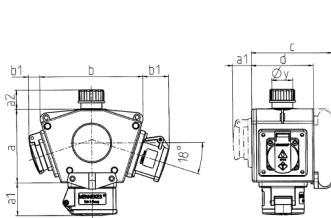

## DELTA-BOX

Bestellnr. 92914

- anschlussfertig verdrahtet
- mit Zugentlastung und montierter Aufhängevorrichtung
- Gehäuse und Doseneinsatz aus AMAPLAST®

## Technische Daten

|                      |   |
|----------------------|---|
| CEE 16 A, 5 p, 400 V | 3   |
| Anschluss/Zuleitung  | • 2 m H07RN-F5G2,5 mit CEE-Stecker 16 A, 5 p, 400 V |
| Schutzart            | IP 44   |
| Shutter              | false   |
| Gehäusematerial      | Kunststoff  |
| Gewicht              | 1865 g  |

## Abmessungen

| Pos. | Steckdosen           | Schutzart | Maße         |
|------|----------------------|-----------|--------------|
| a    |                      |           | 114,0 mm     |
| a1   | SCHUKO® 16 A, 230 V  | IP 44     | max. 30,0 mm |
| a1   | CEE 16 A, 5 p, 230 V | IP 44     | 52,7 mm      |
| a1   | CEE 16 A, 5 p, 400 V | IP 44     | 50,5 mm      |
| a1   | CEE 32 A, 5 p, 400 V | IP 44     | 64,0 mm      |
| a2   |                      |           | 30,0 mm      |
| b    |                      |           | 160,0 mm     |
| b1   | SCHUKO® 16 A, 230 V  | IP 44     | max. 18,0 mm |
| b1   | CEE 16 A, 5 p, 230 V | IP 44     | 42,0 mm      |
| b1   | CEE 16 A, 5 p, 400 V | IP 44     | 40,0 mm      |
| b1   | CEE 32 A, 5 p, 400 V | IP 44     | 53,2 mm      |
| c    |                      |           | 133,0 mm     |
| d    |                      |           | 97,0 mm      |
| y    |                      |           | 17,0 mm      |