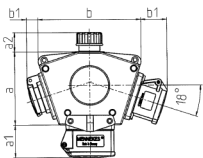

DELTA-BOX

Bestellnr. 92915

- anschlussfertig verdrahtet
- mit Zugentlastung und montierter Aufhängevorrichtung
- Gehäuse und Doseneinsatz aus AMAPLAST®

Technische Daten

CEE 16 A, 5 p, 400 V	1
SCHUKO®	2
Anschluss/Zuleitung	• für 1 Leitung bis 5 x 10 mm ²
Schutzart	IP 44
Shutter	false
Gehäusematerial	Kunststoff
Gewicht	792 g
Prüfzeichen	CN,CQC

Abmessungen

3 MB 44	Steckdosen	Schutzart	Maße
a			114,0 mm
a1	SCHUKO®, 16 A, 230 V	IP 44	max. 30,0 mm
a1	CEE 16 A, 3 p, 230 V	IP 44	52,7 mm
a1	CEE 16 A, 5 p, 400 V	IP 44	50,5 mm
a1	CEE 32 A, 5 p, 400 V	IP 44	64,0 mm
a2			30,0 mm
b			160,0 mm
b1	SCHUKO®, 16 A, 230 V	IP 44	max. 18,0 mm
b1	CEE 16 A, 3 p, 230 V	IP 44	42,0 mm
b1	CEE 16 A, 5 p, 400 V	IP 44	40,0 mm
b1	CEE 32 A, 5 p, 400 V	IP 44	53,2 mm
c			133,0 mm
d			97,0 mm
y			17,0 mm