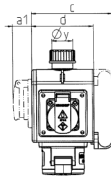

DELTA-BOX

Bestellnr. 92915

- anschlussfertig verdrahtet
- mit Zugentlastung und montierter Aufhängevorrichtung
- Gehäuse und Doseneinsatz aus AMAPLAST®

Technische Daten

CEE 16 A, 5 p, 400 V	1
SCHUKO®	2
Anschluss/Zuleitung	• für 1 Leitung bis 5 x 10 mm ²
Schutzart	IP 44
Shutter	false
Gehäusematerial	Kunststoff
Gewicht	792 g
Prüfzeichen	CN,CQC

Abmessungen

3 MB 44	Steckdosen	Schutzart	Maße
a			114,0 mm
a1	SCHUKO®, 16 A, 230 V	IP 44	max. 30,0 mm
a1	CEE 16 A, 3 p, 230 V	IP 44	52,7 mm
a1	CEE 16 A, 5 p, 400 V	IP 44	50,5 mm
a1	CEE 32 A, 5 p, 400 V	IP 44	64,0 mm
a2			30,0 mm
b			160,0 mm
b1	SCHUKO®, 16 A, 230 V	IP 44	max. 18,0 mm
b1	CEE 16 A, 3 p, 230 V	IP 44	42,0 mm
b1	CEE 16 A, 5 p, 400 V	IP 44	40,0 mm
b1	CEE 32 A, 5 p, 400 V	IP 44	53,2 mm
c			133,0 mm
d			97,0 mm
y			17,0 mm