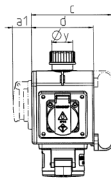

DELTA-BOX

Bestellnr. 92917

- anschlussfertig verdrahtet
- mit Zugentlastung und montierter Aufhängevorrichtung
- Gehäuse und Doseneinsatz aus AMAPLAST®

Technische Daten

CEE 16 A, 5 p, 400 V	3
Anschluss/Zuleitung	• für 1 Leitung bis 5 x 10 mm ²
Schutzart	IP 44
Shutter	false
Gehäusematerial	Kunststoff
Gewicht	1019 g
Prüfzeichen	CN,CQC

Abmessungen

3 MB 44	Steckdosen	Schutzart	Maße
a			114,0 mm
a1	SCHUKO®, 16 A, 230 V	IP 44	max. 30,0 mm
a1	CEE 16 A, 3 p, 230 V	IP 44	52,7 mm
a1	CEE 16 A, 5 p, 400 V	IP 44	50,5 mm
a1	CEE 32 A, 5 p, 400 V	IP 44	64,0 mm
a2			30,0 mm
b			160,0 mm
b1	SCHUKO®, 16 A, 230 V	IP 44	max. 18,0 mm
b1	CEE 16 A, 3 p, 230 V	IP 44	42,0 mm
b1	CEE 16 A, 5 p, 400 V	IP 44	40,0 mm
b1	CEE 32 A, 5 p, 400 V	IP 44	53,2 mm
c			133,0 mm
d			97,0 mm
y			17,0 mm