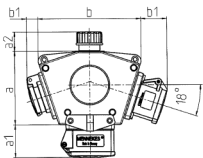

DELTA-BOX

Bestellnr. 92917

- anschlussfertig verdrahtet
- mit Zugentlastung und montierter Aufhängevorrichtung
- Gehäuse und Doseneinsatz aus AMAPLAST®

Technische Daten

CEE 16 A, 5 p, 400 V	3
Anschluss/Zuleitung	• für 1 Leitung bis 5 x 10 mm ²
Schutzart	IP 44
Shutter	false
Gehäusematerial	Kunststoff
Gewicht	1019 g
Prüfzeichen	CN,CQC

Abmessungen

3 MB 44	Steckdosen	Schutzart	Maße
a			114,0 mm
a1	SCHUKO®, 16 A, 230 V	IP 44	max. 30,0 mm
a1	CEE 16 A, 3 p, 230 V	IP 44	52,7 mm
a1	CEE 16 A, 5 p, 400 V	IP 44	50,5 mm
a1	CEE 32 A, 5 p, 400 V	IP 44	64,0 mm
a2			30,0 mm
b			160,0 mm
b1	SCHUKO®, 16 A, 230 V	IP 44	max. 18,0 mm
b1	CEE 16 A, 3 p, 230 V	IP 44	42,0 mm
b1	CEE 16 A, 5 p, 400 V	IP 44	40,0 mm
b1	CEE 32 A, 5 p, 400 V	IP 44	53,2 mm
c			133,0 mm
d			97,0 mm
y			17,0 mm