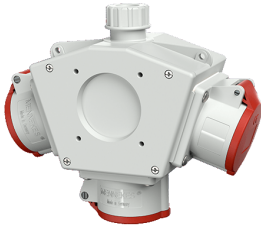

DELTA-BOX

Bestellnr. 92917

- anschlussfertig verdrahtet
- mit Zugentlastung und montierter Aufhängevorrichtung
- Gehäuse und Doseneinsatz aus AMAPLAST®

Technische Daten

CEE 16 A, 5 p, 400 V	3
Anschluss/Zuleitung	• für 1 Leitung bis 5 x 10 mm ²
Schutzart	IP 44
Shutter	false
Gehäusematerial	Kunststoff
Gewicht	1019 g
Prüfzeichen	CN,CQC

Abmessungen

3 MB 44	Steckdosen	Schutzart	Maße
a			114,0 mm
a1	SCHUKO®, 16 A, 230 V	IP 44	max. 30,0 mm
a1	CEE 16 A, 3 p, 230 V	IP 44	52,7 mm
a1	CEE 16 A, 5 p, 400 V	IP 44	50,5 mm
a1	CEE 32 A, 5 p, 400 V	IP 44	64,0 mm
a2			30,0 mm
b			160,0 mm
b1	SCHUKO®, 16 A, 230 V	IP 44	max. 18,0 mm
b1	CEE 16 A, 3 p, 230 V	IP 44	42,0 mm
b1	CEE 16 A, 5 p, 400 V	IP 44	40,0 mm
b1	CEE 32 A, 5 p, 400 V	IP 44	53,2 mm
c			133,0 mm
d			97,0 mm
y			17,0 mm