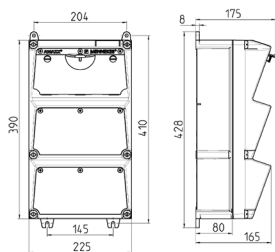

## AMAXX® Steckdosenkombination

Bestellnr. 930006

- anschlussfertig verdrahtet
- seitlich anscharniert
- Gehäuse und Doseneinsatz aus AMAPLAST®
- Absicherung unter transparenter Betätigungsclappe

### Technische Daten

CEE 32 A, 5 p, 400 V	1
CEE 16 A, 5 p, 400 V	1
SCHUKO®	3
Absicherung	<ul style="list-style-type: none"> <li>• 1 LS 16 A, 3 p, C</li> <li>• 3 LS 16 A, 1 p, C</li> </ul>
Vorsicherung max.	32 A
InA	32 A
RDF	1
Anschluss/Zuleitung	• für 2 Leitungen bis 5 x 25 mm <sup>2</sup>
Schutzart	IP 44
Shutter	false
Gehäusematerial	Kunststoff
Gewicht	4503 g
Höhe	390 mm
Breite	225 mm

### Abmessungen

Zeichnung 1 MB 522

Tiefen-Abmessungen bei unterschiedlicher Bestückung.

Steckdosen	Schutzart	Tiefe
SCHUKO® 16A, 230 V	IP 44	175 mm
	IP 67	194 mm
CEE 16A, 3p, 230V	IP 44	204 mm
	IP 67	205 mm
CEE 16A, 5p, 400V	IP 44	209 mm
	IP 67	213 mm
CEE 32A, 5p, 400V	IP 44	221 mm
	IP 67	227 mm
CEE 63A, 5p, 400V	IP 44	248 mm
	IP 67	248 mm

Leitungseinführungen: geschlossen, zum Ausschneiden. Je 2 x M 40 oben und unten, je 2 x M 20 oben und unten zum Ausschneiden.