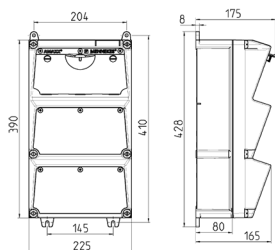

AMAXX® Steckdosenkombination

Bestellnr. 930023

- anschlussfertig verdrahtet
- seitlich anscharniert
- Gehäuse und Doseneinsatz aus AMAPLAST®
- Absicherung unter transparenter Betätigungsclappe

Technische Daten

CEE 32 A, 5 p, 400 V	1
SCHUKO®	3
Absicherung	<ul style="list-style-type: none"> • 1 FI 40 A, 4 p, 0,03 A • 1 LS 32 A, 3 p, C • 3 LS 16 A, 1 p, C
Vorsicherung max.	40 A
InA	36 A
RDF	0.75
Anschluss/Zuleitung	• für 2 Leitungen bis 5 x 25 mm ²
Schutzart	IP 67
Shutter	false
Gehäusematerial	Kunststoff
Gewicht	5500 g
Höhe	390 mm
Breite	225 mm

Abmessungen

Zeichnung 1 MB 522

Tiefen-Abmessungen bei unterschiedlicher Bestückung.

Steckdosen	Schutzart	Tiefe
SCHUKO® 16A, 230 V	IP 44	175 mm
	IP 67	194 mm
CEE 16A, 3p, 230V	IP 44	204 mm
	IP 67	205 mm
CEE 16A, 5p, 400V	IP 44	209 mm
	IP 67	213 mm
CEE 32A, 5p, 400V	IP 44	221 mm
	IP 67	227 mm
CEE 63A, 5p, 400V	IP 44	248 mm
	IP 67	248 mm

Leitungseinführungen: geschlossen, zum Ausschneiden. Je 2 x M 40 oben und unten, je 2 x M 20 oben und unten zum Ausschneiden.