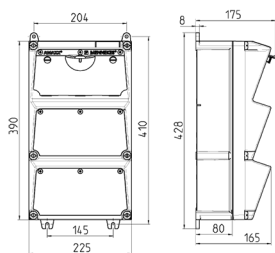

## AMAXX® Steckdosenkombination

Bestellnr. 930024

- anschlussfertig verdrahtet
- seitlich anscharniert
- Gehäuse und Doseneinsatz aus AMAPLAST®
- Absicherung unter transparenter Betätigungsclappe

## Technische Daten

SCHUKO®	6
Absicherung	• 1 FI 40 A, 4 p, 0,03 A
Vorsicherung max.	16 A
InA	16 A
RDF	1
Anschluss/Zuleitung	• 2 m H07RN-F5G2,5 mit CEE-Stecker 16 A, 5 p, 400 V
Schutzart	IP 44
Shutter	false
Gehäusematerial	Kunststoff
Gewicht	5160 g
Höhe	390 mm
Breite	225 mm

## Abmessungen

Zeichnung 1 MB 522

Tiefen-Abmessungen bei unterschiedlicher Bestückung.

Steckdosen	Schutzart	Tiefe
SCHUKO® 16A, 230 V	IP 44	175 mm
	IP 67	194 mm
CEE 16A, 3p, 230V	IP 44	204 mm
	IP 67	205 mm
CEE 16A, 5p, 400V	IP 44	209 mm
	IP 67	213 mm
CEE 32A, 5p, 400V	IP 44	221 mm
	IP 67	227 mm
CEE 63A, 5p, 400V	IP 44	248 mm
	IP 67	248 mm

Leitungseinführungen: geschlossen, zum Ausschneiden. Je 2 x M 40 oben und unten, je 2 x M 20 oben und unten zum Ausschneiden.