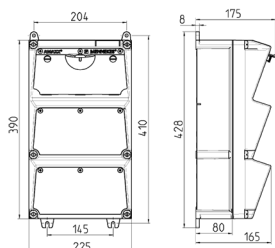

Abmessungen

Zeichnung 1 MB 522

Tiefen-Abmessungen bei unterschiedlicher Bestückung.

Steckdosen	Schutzart	Tiefe
SCHUKO® 16A, 230 V	IP 44	175 mm
	IP 67	194 mm
CEE 16A, 3p, 230V	IP 44	204 mm
CEE 16A, 5p, 400V	IP 67	205 mm
	IP 44	209 mm
CEE 32A, 5p, 400V	IP 67	213 mm
	IP 44	221 mm
CEE 63A, 5p, 400V	IP 67	227 mm
	IP 44	248 mm
	IP 67	248 mm