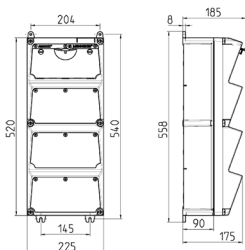

AMAXX® Steckdosenkombination

Bestellnr. 940012

- anschlussfertig verdrahtet
- seitlich anschnarnt
- Gehäuse und Doseneinsatz aus AMAPLAST®
- Absicherung unter transparenter Betätigungsclappe

Technische Daten

CEE 32 A, 5 p, 400 V	1
CEE 16 A, 5 p, 400 V	2
SCHUKO®	4
Absicherung	<ul style="list-style-type: none"> • 1 LS 32 A, 3 p, C • 2 LS 16 A, 3 p, C • 4 LS 16 A, 1 p, C
Vorsicherung max.	100 A
InA	72 A
RDF	0.75
Anschluss/Zuleitung	• für 2 Leitungen bis 5 x 25 mm ²
Schutzart	IP 44
Shutter	false
Gehäusematerial	Kunststoff
Gewicht	7700 g
Höhe	520 mm
Breite	225 mm

Abmessungen

Zeichnung 1 MB 523

Tiefen-Abmessungen bei unterschiedlicher Bestückung.

Steckdosen	Schutzart	Tiefe
SCHUKO® 16A, 230 V	IP 44	186 mm
	IP 67	208 mm
CEE 16A, 3p, 230V	IP 44	216 mm
	IP 67	220 mm
CEE 16A, 5p, 400V	IP 44	222 mm
	IP 67	226 mm
CEE 32A, 5p, 400V	IP 44	231 mm
	IP 67	236 mm
CEE 63A, 5p, 400V	IP 44	260 mm
	IP 67	260 mm

Leitungseinführungen: geschlossen, zum Ausschneiden. Je 2 x M 40 oben und unten, je 2 x M 20 oben und unten zum Ausschneiden.