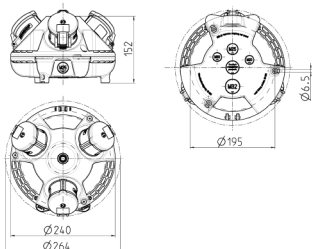

## 3KRAFT®

Bestellnr. 94354RO

- anschlussfertig verdrahtet
- Bodenschale schwarz
- anscharnierte Geräteschale wahlweise rot (RO), gelb (GE) oder silber (SI)
- Gehäuse aus AMAPLAST®

## Technische Daten

SCHUKO®	2
Datensteckdosen	1 RJ45-2-fach-Datenanschlussdose Cat.6, 8/8
Anschluss/Zuleitung	• für 1 Leitung bis 3 x 6 mm <sup>2</sup>
Schutzart	IP 20
Shutter	false
Gehäusematerial	Kunststoff
Gewicht	1302 g

## Abmessungen

Zeichnung  
1 MB 442  
Maße in mm