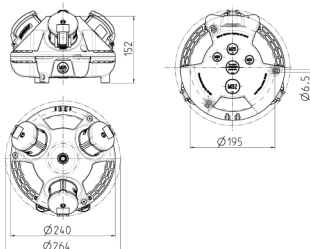

3KRAFT®

Bestellnr. 94354SI

- anschlussfertig verdrahtet
- Bodenschale schwarz
- anscharnierte Geräteschale wahlweise rot (RO), gelb (GE) oder silber (SI)
- Gehäuse aus AMAPLAST®

Technische Daten

SCHUKO®	2
Datensteckdosen	1 RJ45-2-fach-Datenanschlussdose Cat.6, 8/8
Anschluss/Zuleitung	• für 1 Leitung bis 3 x 6 mm ²
Schutzart	IP 20
Shutter	false
Gehäusematerial	Kunststoff
Gewicht	1100 g

Abmessungen

Zeichnung
1 MB 442
Maße in mm