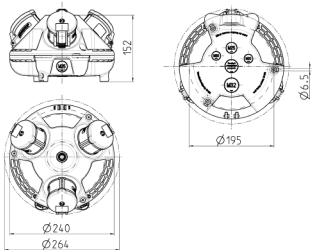

3KRAFT®

Bestellnr. 94359GE

- anschlussfertig verdrahtet
- Bodenschale schwarz
- anscharnierte Geräteschale wahlweise rot (RO), gelb (GE) oder silber (SI)
- Gehäuse aus AMAPLAST®

Technische Daten

CEE 16 A, 5 p, 400 V	1
CEE 16 A, 3 p, 230 V	1
SCHUKO®	1
Anschluss/Zuleitung	• für 1 Leitung bis 5 x 10 mm ²
Schutzart	IP 44
Shutter	false
Gehäusematerial	Kunststoff
Gewicht	1480 g

Abmessungen

Zeichnung
1 MB 442
Maße in mm