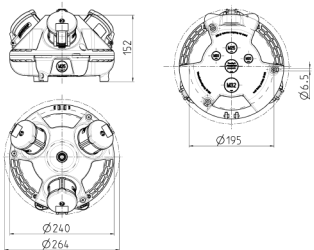

3KRAFT®

Bestellnr. 94359RO

- anschlussfertig verdrahtet
- Bodenschale schwarz
- anscharnierte Geräteschale wahlweise rot (RO), gelb (GE) oder silber (SI)
- Gehäuse aus AMAPLAST®

Technische Daten

CEE 16 A, 5 p, 400 V	1
CEE 16 A, 3 p, 230 V	1
SCHUKO®	1
Anschluss/Zuleitung	• für 1 Leitung bis 5 x 10 mm ²
Schutzart	IP 44
Shutter	false
Gehäusematerial	Kunststoff
Gewicht	1480 g

Abmessungen

Zeichnung
1 MB 442
Maße in mm