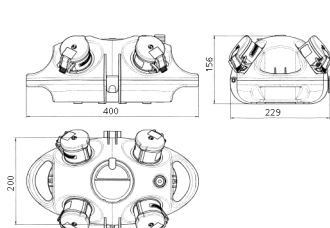

AirKRAFT®

Bestellnr. 94552GE

- anschlussfertig verdrahtet
- Bodenschale schwarz
- anscharnierte Geräteschale wahlweise rot (RO), gelb (GE) oder silber (SI)
- Gehäuse aus AMAPLAST®

Technische Daten

| | |
|----------------------|--|
| CEE 16 A, 5 p, 400 V | 2 |
| SCHUKO® | 2 |
| Anschluss/Zuleitung | • für 1 Leitung bis 5 x 10 mm ² |
| Schutzart | IP 44 |
| Shutter | false |
| Gehäusematerial | Kunststoff |
| Gewicht | 1740 g |

Abmessungen

Zeichnung
1 MB 441

Maße in mm