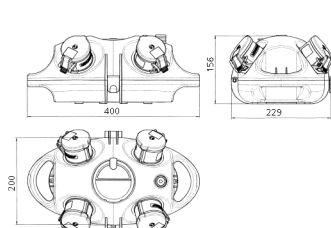

AirKRAFT®

Bestellnr. 94554SI

- anschlussfertig verdrahtet
- Bodenschale schwarz
- anscharnierte Geräteschale wahlweise rot (RO), gelb (GE) oder silber (SI)
- Gehäuse aus AMAPLAST®

Technische Daten

SCHUKO®	3
Datensteckdosen	1 RJ45-2-fach-Datenanschlussdose Cat.6, 8/8
Anschluss/Zuleitung	• für 1 Leitung bis 5 x 10 mm ²
Schutzart	IP 20
Shutter	false
Gehäusematerial	Kunststoff
Gewicht	1780 g

Abmessungen

Zeichnung
1 MB 441

Maße in mm