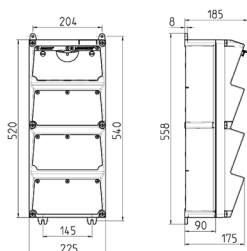

Abmessungen

Zeichnung 1 MB 523

Tiefen-Abmessungen bei unterschiedlicher Bestückung.

Steckdosen	Schutzart	Tiefe
SCHUKO® 16A, 230 V	IP 44	186 mm
	IP 67	208 mm
CEE 16A, 3p, 230V	IP 44	216 mm
	IP 67	220 mm
CEE 16A, 5p, 400V	IP 44	222 mm
	IP 67	226 mm
CEE 32A, 5p, 400V	IP 44	231 mm
	IP 67	236 mm
CEE 63A, 5p, 400V	IP 44	260 mm
	IP 67	260 mm