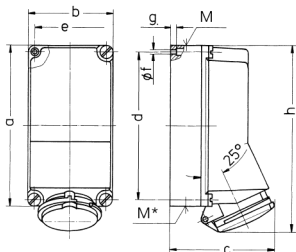

2-fach-Steckdose

Bestellnr. 95354

- Schraubkontakt
- CEE- und Steckdose SCHUKO® in einem Gehäuse
- Steckdose SCHUKO® abgesichert mit 1 LS-Schalter 16 A, 1 p, C

Technische Daten

CEE 63 A, 5 p, 400 V	1
SCHUKO®	1
Absicherung	• 1 LS 16 A, 1 p, C
Anschluss/Zuleitung	• für 2 Leitungen bis 5 x 25 mm ²
Schutzart	IP 44
Shutter	false
Gehäusematerial	Kunststoff
Gewicht	2539 g
Höhe	264 mm
Breite	163 mm

Abmessungen

Zeichnung 1 MB 285		Amp.	16	32	63
Maße in mm		a	225	225	264
		b	118	118	163
		c	141	146	194
		d	208	208	240
		e	101	101	140
		f	6,3	6,3	8,1
		g	8	8	8
		h	254	264	300
		M	1x25 u. 1x32	1x25 u. 1x32	40
		M*	2x25	2x25	40