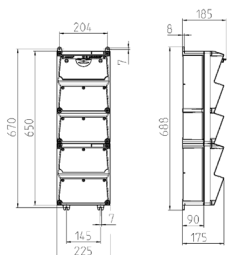

## AMAXX® Steckdosenkombination

Bestellnr. 955953

- mit eichrechtskonformem Energiezähler
- anschlussfertig verdrahtet
- seitlich anschamniert
- Gehäuse und Doseneinsatz aus AMAPLAST®
- Absicherung unter transparenter Betätigungsclappe

### Technische Daten

CEE 63 A, 5 p, 400 V	1
CEE 32 A, 5 p, 400 V	1
CEE 16 A, 5 p, 400 V	1
SCHUKO®	3
Absicherung	<ul style="list-style-type: none"> <li>• 1 LS 32 A, 3 p, C</li> <li>• 1 LS 16 A, 3 p, C</li> <li>• 3 LS 16 A, 1 p, C</li> <li>• 1 FI 63 A, 4 p, 0,03 A</li> </ul>
Anschluss/Zuleitung	• für 2 Leitungen bis 5 x 25 mm <sup>2</sup>
Schutzart	IP 44
Shutter	false
Gehäusematerial	Kunststoff
Gewicht	9150 g

### Abmessungen

Zeichnung 1 MB 540

Tiefen-Abmessungen bei unterschiedlicher Bestückung.

Steckdosen	Schutzart	Tiefe
SCHUKO® 16A, 230 V	IP 44	186 mm
	IP 67	208 mm
CEE 16A, 3p, 230V	IP 44	216 mm
	IP 67	220 mm
CEE 16A, 5p, 400V	IP 44	222 mm
	IP 67	226 mm
CEE 32A, 5p, 400V	IP 44	231 mm
	IP 67	236 mm
CEE 63A, 5p, 400V	IP 44	260 mm
	IP 67	260 mm

Leitungseinführungen: geschlossen, zum Ausschneiden. Je 2 x M 40 oben und unten, je 2 x M 20 oben und unten zum Ausschneiden.