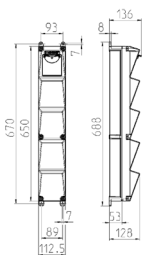

## AMAXX® s Steckdosenkombination

Bestellnr. 960003

- anschlussfertig verdrahtet
- Gehäuse und Doseneinsatz aus AMAPLAST®
- Absicherung unter transparenter Betätigungsclappe

### Technische Daten

CEE 16 A, 5 p, 400 V	1
SCHUKO®	2
Absicherung	<ul style="list-style-type: none"> <li>• 1 FI 40 A, 4 p, 0,03 A</li> <li>• 1 LS 16 A, 3 p, C</li> <li>• 1 LS 16 A, 1 p, C</li> </ul>
Vorsicherung max.	63 A
InA	32 A
RDF	1
Anschluss/Zuleitung	<ul style="list-style-type: none"> <li>• für 1 Leitung bis 5 x 10 mm<sup>2</sup></li> </ul>
Schutzart	IP 44
Shutter	false
Gehäusematerial	Kunststoff
Gewicht	5210 g
Höhe	650 mm
Breite	112.5 mm

### Abmessungen

Zeichnung 1 MB 541

Tiefen-Abmessungen bei unterschiedlicher Bestückung.

Steckdosen	Schutzart	Tiefe
SCHUKO® 16A, 230 V	IP 44	140 mm
	IP 67	157 mm
CEE 16A, 3p, 230V	IP 44	170 mm
	IP 67	169 mm
CEE 16A, 5p, 400V	IP 44	172 mm
	IP 67	174 mm
CEE 32A, 5p, 400V	IP 44	182 mm
	IP 67	188 mm

Leitungseinführungen: geschlossen, zum Ausschneiden. 1 x M 25 oben und 1 x M 25 unten oder 1 x M 32 oben und 1 x M 32 unten, dazu 1 x M 20 oben/unten zum Ausschneiden.