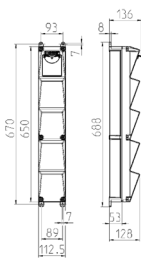

## AMAXX® s Steckdosenkombination

Bestellnr. 960004

- anschlussfertig verdrahtet
- Gehäuse und Doseneinsatz aus AMAPLAST®
- Absicherung unter transparenter Betätigungsclappe

### Technische Daten

CEE 16 A, 5 p, 400 V	1
SCHUKO®	3
Absicherung	<ul style="list-style-type: none"> <li>• 1 LS 16 A, 3 p, C</li> <li>• 1 LS 16 A, 1 p, C</li> </ul>
Vorsicherung max.	63 A
InA	32 A
RDF	1
Anschluss/Zuleitung	<ul style="list-style-type: none"> <li>• für 1 Leitung bis 5 x 10 mm<sup>2</sup></li> </ul>
Schutzart	IP 44
Shutter	false
Gehäusematerial	Kunststoff
Gewicht	2770 g
Höhe	650 mm
Breite	112.5 mm

### Abmessungen

Zeichnung 1 MB 541

Tiefen-Abmessungen bei unterschiedlicher Bestückung.

Steckdosen	Schutzart	Tiefe
SCHUKO® 16A, 230 V	IP 44	140 mm
	IP 67	157 mm
CEE 16A, 3p, 230V	IP 44	170 mm
	IP 67	169 mm
CEE 16A, 5p, 400V	IP 44	172 mm
	IP 67	174 mm
CEE 32A, 5p, 400V	IP 44	182 mm
	IP 67	188 mm

Leitungseinführungen: geschlossen, zum Ausschneiden. 1 x M 25 oben und 1 x M 25 unten oder 1 x M 32 oben und 1 x M 32 unten, dazu 1 x M 20 oben/unten zum Ausschneiden.