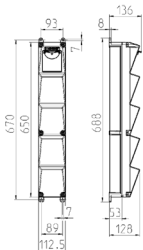

AMAXX® s Steckdosenkombination

Bestellnr. 960005

- anschlussfertig verdrahtet
- Gehäuse und Doseneinsatz aus AMAPLAST®

Technische Daten

CEE 16 A, 5 p, 400 V	1
SCHUKO®	3
Datensteckdosen	1 Cepex-Datendose RJ45, 2-fach Cat.6
Anschluss/Zuleitung	• für 1 Leitung bis 5 x 10 mm ²
Schutzart	IP 44
Shutter	false
Gehäusematerial	Kunststoff
Gewicht	2190 g
Höhe	650 mm
Breite	112.5 mm

Abmessungen

Zeichnung 1 MB 541

Tiefen-Abmessungen bei unterschiedlicher Bestückung.

Steckdosen	Schutzart	Tiefe
SCHUKO® 16A, 230 V	IP 44	140 mm
	IP 67	157 mm
CEE 16A, 3p, 230V	IP 44	170 mm
	IP 67	169 mm
CEE 16A, 5p, 400V	IP 44	172 mm
	IP 67	174 mm
CEE 32A, 5p, 400V	IP 44	182 mm
	IP 67	188 mm

Leitungseinführungen: geschlossen, zum Ausschneiden. 1 x M 25 oben und 1 x M 25 unten oder 1 x M 32 oben und 1 x M 32 unten, dazu 1 x M 20 oben/unten zum Ausschneiden.