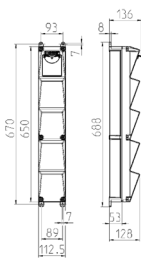

AMAXX® s Steckdosenkombination

Bestellnr. 960007

- anschlussfertig verdrahtet
- Gehäuse und Doseneinsatz aus AMAPLAST®
- Absicherung unter transparenter Betätigungsclappe

Technische Daten

CEE 16 A, 5 p, 400 V	2
SCHUKO®	1
Absicherung	<ul style="list-style-type: none"> • 2 LS 16 A, 3 p, C • 1 LS 16 A, 1 p, C
Vorsicherung max.	63 A
InA	48 A
RDF	1
Anschluss/Zuleitung	<ul style="list-style-type: none"> • für 1 Leitung bis 5 x 10 mm²
Schutzart	IP 44
Shutter	false
Gehäusematerial	Kunststoff
Gewicht	3500 g
Höhe	650 mm
Breite	112.5 mm

Abmessungen

Zeichnung 1 MB 541

Tiefen-Abmessungen bei unterschiedlicher Bestückung.

Steckdosen	Schutzart	Tiefe
SCHUKO® 16A, 230 V	IP 44	140 mm
	IP 67	157 mm
CEE 16A, 3p, 230V	IP 44	170 mm
	IP 67	169 mm
CEE 16A, 5p, 400V	IP 44	172 mm
	IP 67	174 mm
CEE 32A, 5p, 400V	IP 44	182 mm
	IP 67	188 mm

Leitungseinführungen: geschlossen, zum Ausschneiden. 1 x M 25 oben und 1 x M 25 unten oder 1 x M 32 oben und 1 x M 32 unten, dazu 1 x M 20 oben/unten zum Ausschneiden.