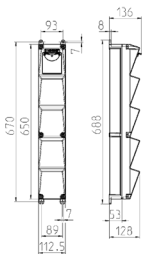

AMAXX® s Steckdosenkombination

Bestellnr. 960008

- anschlussfertig verdrahtet
- Gehäuse und Doseneinsatz aus AMAPLAST®

Technische Daten

CEE 16 A, 5 p, 400 V	2
SCHUKO®	3
Anschluss/Zuleitung	• für 1 Leitung bis 5 x 10 mm ²
Schutzart	IP 44
Shutter	false
Gehäusematerial	Kunststoff
Gewicht	2330 g
Höhe	650 mm
Breite	112.5 mm

Abmessungen

Zeichnung 1 MB 541

Tiefen-Abmessungen bei unterschiedlicher Bestückung.

Steckdosen	Schutzart	Tiefe
SCHUKO® 16A, 230 V	IP 44	140 mm
	IP 67	157 mm
CEE 16A, 3p, 230V	IP 44	170 mm
	IP 67	169 mm
CEE 16A, 5p, 400V	IP 44	172 mm
	IP 67	174 mm
CEE 32A, 5p, 400V	IP 44	182 mm
	IP 67	188 mm

Leitungseinführungen: geschlossen, zum Ausschneiden. 1 x M 25 oben und 1 x M 25 unten oder 1 x M 32 oben und 1 x M 32 unten, dazu 1 x M 20 oben/unten zum Ausschneiden.