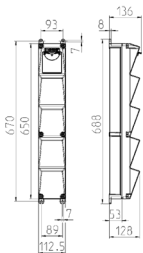

## AMAXX® s Steckdosenkombination

Bestellnr. 960009

- anschlussfertig verdrahtet
- Gehäuse und Doseneinsatz aus AMAPLAST®
- Absicherung unter transparenter Betätigungsclappe

### Technische Daten

CEE 32 A, 5 p, 400 V	1
CEE 16 A, 5 p, 400 V	1
SCHUKO®	1
Absicherung	<ul style="list-style-type: none"> <li>• 1 FI 40 A, 4 p, 0,03 A</li> <li>• 1 LS 16 A, 3 p, C</li> <li>• 1 LS 16 A, 1 p, C</li> </ul>
Vorsicherung max.	32 A
InA	32 A
RDF	1
Anschluss/Zuleitung	• für 1 Leitung bis 5 x 10 mm <sup>2</sup>
Schutzart	IP 44
Shutter	false
Gehäusematerial	Kunststoff
Gewicht	3560 g
Höhe	650 mm
Breite	112.5 mm

### Abmessungen

Zeichnung 1 MB 541

Tiefen-Abmessungen bei unterschiedlicher Bestückung.

Steckdosen	Schutzart	Tiefe
SCHUKO® 16A, 230 V	IP 44	140 mm
	IP 67	157 mm
CEE 16A, 3p, 230V	IP 44	170 mm
	IP 67	169 mm
CEE 16A, 5p, 400V	IP 44	172 mm
	IP 67	174 mm
CEE 32A, 5p, 400V	IP 44	182 mm
	IP 67	188 mm

Leitungseinführungen: geschlossen, zum Ausschneiden. 1 x M 25 oben und 1 x M 25 unten oder 1 x M 32 oben und 1 x M 32 unten, dazu 1 x M 20 oben/unten zum Ausschneiden.