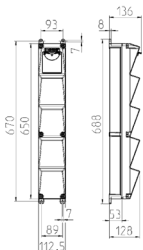

## AMAXX® s Steckdosenkombination

Bestellnr. 960010

- anschlussfertig verdrahtet
- Gehäuse und Doseneinsatz aus AMAPLAST®
- Absicherung unter transparenter Betätigungsclappe

### Technische Daten

CEE 32 A, 5 p, 400 V	1
CEE 16 A, 5 p, 400 V	1
SCHUKO®	1
Absicherung	<ul style="list-style-type: none"> <li>• 1 LS 32 A, 3 p, C</li> <li>• 1 LS 16 A, 3 p, C</li> <li>• 1 LS 16 A, 1 p, C</li> </ul>
Vorsicherung max.	63 A
InA	61 A
RDF	0.95
Anschluss/Zuleitung	• für 1 Leitung bis 5 x 10 mm <sup>2</sup>
Schutzart	IP 44
Shutter	false
Gehäusematerial	Kunststoff
Gewicht	3630 g
Höhe	650 mm
Breite	112.5 mm

### Abmessungen

Zeichnung 1 MB 541

Tiefen-Abmessungen bei unterschiedlicher Bestückung.

Steckdosen	Schutzart	Tiefe
SCHUKO® 16A, 230 V	IP 44	140 mm
	IP 67	157 mm
CEE 16A, 3p, 230V	IP 44	170 mm
	IP 67	169 mm
CEE 16A, 5p, 400V	IP 44	172 mm
	IP 67	174 mm
CEE 32A, 5p, 400V	IP 44	182 mm
	IP 67	188 mm

Leitungseinführungen: geschlossen, zum Ausschneiden. 1 x M 25 oben und 1 x M 25 unten oder 1 x M 32 oben und 1 x M 32 unten, dazu 1 x M 20 oben/unten zum Ausschneiden.