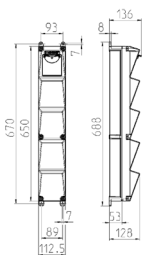

AMAXX® s Steckdosenkombination

Bestellnr. 960012

- anschlussfertig verdrahtet
- Gehäuse und Doseneinsatz aus AMAPLAST®
- Absicherung unter transparenter Betätigungsclappe

Technische Daten

CEE 32 A, 5 p, 400 V	1
SCHUKO®	2
Absicherung	<ul style="list-style-type: none"> • 1 FI 40 A, 4 p, 0,03 A • 1 LS 32 A, 3 p, C • 1 LS 16 A, 1 p, C
Vorsicherung max.	40 A
InA	40 A
RDF	1
Anschluss/Zuleitung	<ul style="list-style-type: none"> • für 1 Leitung bis 5 x 10 mm²
Schutzart	IP 44
Shutter	false
Gehäusematerial	Kunststoff
Gewicht	3960 g
Höhe	650 mm
Breite	112.5 mm

Abmessungen

Zeichnung 1 MB 541

Tiefen-Abmessungen bei unterschiedlicher Bestückung.

Steckdosen	Schutzart	Tiefe
SCHUKO® 16A, 230 V	IP 44	140 mm
	IP 67	157 mm
CEE 16A, 3p, 230V	IP 44	170 mm
	IP 67	169 mm
CEE 16A, 5p, 400V	IP 44	172 mm
	IP 67	174 mm
CEE 32A, 5p, 400V	IP 44	182 mm
	IP 67	188 mm

Leitungseinführungen: geschlossen, zum Ausschneiden. 1 x M 25 oben und 1 x M 25 unten oder 1 x M 32 oben und 1 x M 32 unten, dazu 1 x M 20 oben/unten zum Ausschneiden.