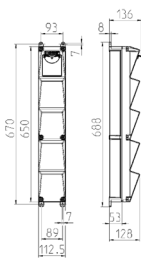

## AMAXX® s Steckdosenkombination

Bestellnr. 960013

- anschlussfertig verdrahtet
- Gehäuse und Doseneinsatz aus AMAPLAST®
- Absicherung unter transparenter Betätigungsclappe

### Technische Daten

CEE 32 A, 5 p, 400 V	1
SCHUKO®	3
Absicherung	<ul style="list-style-type: none"> <li>• 1 LS 32 A, 3 p, C</li> <li>• 1 LS 16 A, 1 p, C</li> </ul>
Vorsicherung max.	63 A
InA	48 A
RDF	1
Anschluss/Zuleitung	<ul style="list-style-type: none"> <li>• für 1 Leitung bis 5 x 10 mm<sup>2</sup></li> </ul>
Schutzart	IP 44
Shutter	false
Gehäusematerial	Kunststoff
Gewicht	2920 g
Höhe	650 mm
Breite	112.5 mm

### Abmessungen

Zeichnung 1 MB 541

Tiefen-Abmessungen bei unterschiedlicher Bestückung.

Steckdosen	Schutzart	Tiefe
SCHUKO® 16A, 230 V	IP 44	140 mm
	IP 67	157 mm
CEE 16A, 3p, 230V	IP 44	170 mm
	IP 67	169 mm
CEE 16A, 5p, 400V	IP 44	172 mm
	IP 67	174 mm
CEE 32A, 5p, 400V	IP 44	182 mm
	IP 67	188 mm

Leitungseinführungen: geschlossen, zum Ausschneiden. 1 x M 25 oben und 1 x M 25 unten oder 1 x M 32 oben und 1 x M 32 unten, dazu 1 x M 20 oben/unten zum Ausschneiden.