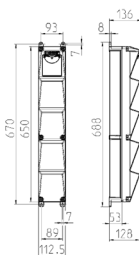

AMAXX® s Steckdosenkombination

Bestellnr. 960014

- anschlussfertig verdrahtet
- Gehäuse und Doseneinsatz aus AMAPLAST®
- Absicherung unter transparenter Betätigungsclappe

Technische Daten

CEE 32 A, 5 p, 400 V	2
SCHUKO®	1
Absicherung	<ul style="list-style-type: none"> • 2 LS 32 A, 3 p, C • 1 LS 16 A, 1 p, C
Vorsicherung max.	63 A
InA	52 A
RDF	0.65
Anschluss/Zuleitung	<ul style="list-style-type: none"> • für 1 Leitung bis 5 x 10 mm²
Schutzart	IP 44
Shutter	false
Gehäusematerial	Kunststoff
Gewicht	4040 g
Höhe	650 mm
Breite	112.5 mm

Abmessungen

Zeichnung 1 MB 541

Tiefen-Abmessungen bei unterschiedlicher Bestückung.

Steckdosen	Schutzart	Tiefe
SCHUKO® 16A, 230 V	IP 44	140 mm
	IP 67	157 mm
CEE 16A, 3p, 230V	IP 44	170 mm
	IP 67	169 mm
CEE 16A, 5p, 400V	IP 44	172 mm
	IP 67	174 mm
CEE 32A, 5p, 400V	IP 44	182 mm
	IP 67	188 mm

Leitungseinführungen: geschlossen, zum Ausschneiden. 1 x M 25 oben und 1 x M 25 unten oder 1 x M 32 oben und 1 x M 32 unten, dazu 1 x M 20 oben/unten zum Ausschneiden.