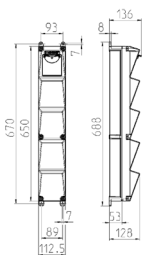

## AMAXX® s Steckdosenkombination

Bestellnr. 960030

- anschlussfertig verdrahtet
- Gehäuse und Doseneinsatz aus AMAPLAST®
- Absicherung unter transparenter Betätigungsclappe

### Technische Daten

CEE 16 A, 5 p, 400 V	1
SCHUKO®	2
Absicherung	<ul style="list-style-type: none"> <li>• 1 FI 40 A, 4 p, 0,03 A</li> <li>• 1 LS 16 A, 3 p, C</li> <li>• 1 LS 16 A, 1 p, C</li> </ul>
Vorsicherung max.	63 A
InA	32 A
RDF	1
Anschluss/Zuleitung	• für 1 Leitung bis 5 x 10 mm <sup>2</sup>
Schutzart	IP 67
Shutter	false
Gehäusematerial	Kunststoff
Gewicht	3420 g
Höhe	650 mm
Breite	112.5 mm

### Abmessungen

Zeichnung 1 MB 541

Tiefen-Abmessungen bei unterschiedlicher Bestückung.

Steckdosen	Schutzart	Tiefe
SCHUKO® 16A, 230 V	IP 44	140 mm
	IP 67	157 mm
CEE 16A, 3p, 230V	IP 44	170 mm
	IP 67	169 mm
CEE 16A, 5p, 400V	IP 44	172 mm
	IP 67	174 mm
CEE 32A, 5p, 400V	IP 44	182 mm
	IP 67	188 mm

Leitungseinführungen: geschlossen, zum Ausschneiden. 1 x M 25 oben und 1 x M 25 unten oder 1 x M 32 oben und 1 x M 32 unten, dazu 1 x M 20 oben/unten zum Ausschneiden.