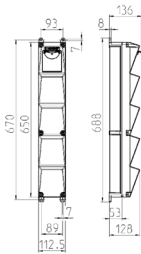

AMAXX® s Steckdosenkombination

Bestellnr. 960050

- anschlussfertig verdrahtet
- Gehäuse und Doseneinsatz aus AMAPLAST®
- mit Schwenkrahmen, nach rechts und links um 90° schwenkbar

Technische Daten

SCHUKO®	5
Anschluss/Zuleitung	• für 1 flexible Leitung bis 5 x 10 mm ²
Schutzart	IP 44
Shutter	false
Gehäusematerial	Kunststoff
Gewicht	3620 g
Höhe	650 mm
Breite	112.5 mm

Abmessungen

Zeichnung 1 MB 541

Tiefen-Abmessungen bei unterschiedlicher Bestückung.

Steckdosen	Schutzart	Tiefe
SCHUKO® 16A, 230 V	IP 44	140 mm
	IP 67	157 mm
CEE 16A, 3p, 230V	IP 44	170 mm
	IP 67	169 mm
CEE 16A, 5p, 400V	IP 44	172 mm
	IP 67	174 mm
CEE 32A, 5p, 400V	IP 44	182 mm
	IP 67	188 mm

Leitungseinführungen: geschlossen, zum Ausschneiden. 1 x M 25 oben und 1 x M 25 unten oder 1 x M 32 oben und 1 x M 32 unten, dazu 1 x M 20 oben/unten zum Ausschneiden.