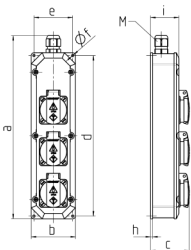

Steckdosenleiste

Bestellnr. 96700

- anschlussfertig verdrahtet
- Gehäuse lichtgrau RAL 7035
- Gehäuse und Doseneinsatz aus AMAPLAST®

Technische Daten

SCHUKO®	3
Anschluss/Zuleitung	• für 1 Leitung bis 3 x 2,5 mm ²
Schutzart	IP 44
Shutter	false
Gehäusematerial	Kunststoff
Gewicht	439 g
Höhe	330 mm
Breite	80 mm

Abmessungen

Zeichnung		
1 MB 284		
Maße in mm	a	330
	b	80
	c	68
	d	290
	e	70
	f	4,3
	h	3,8
	i	51
	M	20