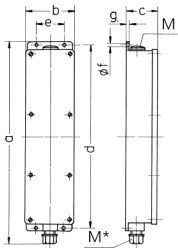

Steckdosenleiste

Bestellnr. 96704

- anschlussfertig verdrahtet
- Gehäuse lichtgrau RAL 7035
- Gehäuse und Doseneinsatz aus AMAPLAST®
- Aufhängebügel wird beigelegt

Technische Daten

CEE 16 A, 5 p, 400 V	2
CEE 16 A, 3 p, 230 V	1
Anschluss/Zuleitung	• für 1 Leitung bis 5 x 10 mm ²
Schutzart	IP 44
Shutter	false
Gehäusematerial	Kunststoff
Gewicht	1221 g
Höhe	401 mm
Breite	97 mm

Abmessungen

Zeichnung	5 MB 35	
Maße in mm	a	401
	b	97
	c	63
	d	364
	e	56
	f	5,5
	g	4
	M	25
	M*	25