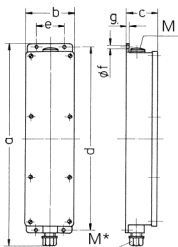

Steckdosenleiste

Bestellnr. 96705

- anschlussfertig verdrahtet
- Gehäuse lichtgrau RAL 7035
- Gehäuse und Doseneinsatz aus AMAPLAST®
- Aufhängebügel wird beigelegt

Technische Daten

CEE 16 A, 5 p, 400 V	3
Anschluss/Zuleitung	• für 1 Leitung bis 5 x 10 mm ²
Schutzart	IP 44
Shutter	false
Gehäusematerial	Kunststoff
Gewicht	1283 g
Höhe	401 mm
Breite	97 mm

Abmessungen

Zeichnung		
5 MB 35		
Maße in mm	a	401
	b	97
	c	63
	d	364
	e	56
	f	5,5
	g	4
	M	25
	M*	25