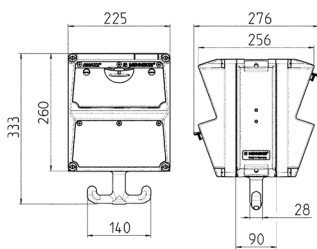

AMAXX® Steckdosenkombination

Bestellnr. 970004GE

- anschlussfertig verdrahtet
- seitlich anscharniert
- Gehäuse und Doseneinsatz aus AMAPLAST®
- Absicherung unter transparenter Betätigungs-klappe
- mit Aufhängeösen oben, Griffhaken unten und beiliegendem Kettenset

Technische Daten

CEE 16 A, 5 p, 400 V	2
SCHUKO®	4
Absicherung	<ul style="list-style-type: none"> • 1 FI 40 A, 4 p, 0,03 A • 2 LS 16 A, 3 p, C • 4 LS 16 A, 1 p, C
Vorsicherung max.	40 A
InA	40 A
RDF	0.7
Anschluss/Zuleitung	• für 1 Leitung bis 5 x 10 mm ²
Schutzart	IP 44
Shutter	false
Gehäusematerial	Kunststoff
Gewicht	5000 g
Höhe	260 mm
Breite	225 mm

Abmessungen

Zeichnung 1 MB 630

Tiefen-Abmessungen bei unterschiedlicher Bestückung.

Steckdosen	Schutzart	Tiefe
SCHUKO® 16A, 230 V	IP 44	282 mm
	IP 67	326 mm
CEE 16A, 3p, 230V	IP 44	342 mm
	IP 67	350 mm
CEE 16A, 5p, 400V	IP 44	354 mm
	IP 67	362 mm
CEE 32A, 5p, 400V	IP 44	372 mm
	IP 67	382 mm

Leitungseinführungen: geschlossen, zum Ausschneiden.
1 x M 32 oben, 1 x M 25 oben und 1 x M 20 oben.