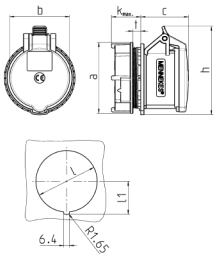

RAPIDO® Anbausteckdose mit TwinCONTACT

Bestellnr. 995AB

- Schraubenlose Feder-Klemm-Technik
- zum Durchverdrahten geeignet
- für Wanddurchbruch 70 mm Ø
- Zentralbefestigung

Technische Daten

Ampere	32 A
Pole	3 p
Volt	230 V
Uhrzeitstellung	6 h
Hertz	50-60 Hz
Anschlussstechnik	Schraubkontakt
Kontakt	standard
Schutzart	IP 44
Gewicht	244 g

Abmessungen

Zeichnung	Amp.	16		32		
		4	5	3	4	5
1 MB 468	Pole					
Maße in mm	a	81	81	81	81	81
	b	66	69	71	71	80
	c	58	55	66	66	64
	k	max. 33	max. 33	max. 39	max. 39	max. 39
	h	100	102	101	101	108
	l	70	70	70	70	70
	lt	37,75	37,75	37,75	37,75	37,75
	t	2-9	2-9	2-9	2-9	2-9
Klemmen für Leiterquer-		1,5	1,5	2,5	2,5	2,5
schnitt von bis mm²		-4	-4	-10	-10	-10