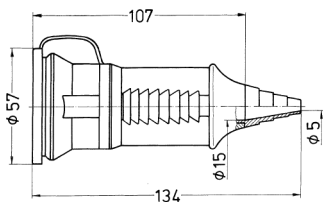

Kupplung SCHUKO®

Bestellnr. 10843

- Schraubkontakt
- mit Kabelknickschutz und Deckel
- für Leitungen bis 3 x 2,5 mm², bis H07RN-F

Technische Daten

Ampere	16 A
Pole	2 p+E
Volt	230 V
Anschlussstechnik	Schraubkontakt
Kontakt	standard
Schutzart	IP 44
Gewicht	83 g
Prüfzeichen	DE, VDE, AT, ÖVE

Abmessungen

Zeichnung
3 MB 39

Maße in mm