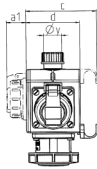

DELTA-BOX

Bestellnr. 10859

- anschlussfertig verdrahtet
- mit Zugentlastung und montierter Aufhängevorrichtung
- Gehäuse und Doseneinsatz aus AMAPLAST®

Technische Daten

SCHUKO®	3
Anschluss/Zuleitung	• für 1 Leitung bis 3 x 10 mm ²
Schutzart	IP 68
Gehäusematerial	Kunststoff
Gewicht	850 g

Abmessungen

3 MB 45			
Pos.	Steckdosen	Schutzart	Maße
a			114,0 mm
a1	SCHUKO®, 16 A, 230 V	IP 68	35,0 mm
a1	CEE 16 A, 3 p, 230 V	IP 67	56,3 mm
a1	CEE 16 A, 5 p, 400 V	IP 67	59,0 mm
a2			30,0 mm
b			160,0 mm
b1	SCHUKO®, 16 A, 230 V	IP 44	24,0 mm
b1	CEE 16 A, 3 p, 230 V	IP 44	44,3 mm
b1	CEE 16 A, 5 p, 400 V	IP 44	47,0 mm
c			133,0 mm
d			97,0 mm
y			17,0 mm