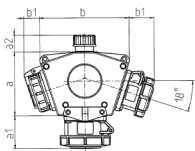

DELTA-BOX

Bestellnr. 10859

- anschlussfertig verdrahtet
- mit Zugentlastung und montierter Aufhängevorrichtung
- Gehäuse und Doseneinsatz aus AMAPLAST®

Technische Daten

SCHUKO®	3
Anschluss/Zuleitung	• für 1 Leitung bis 3 x 10 mm ²
Schutzart	IP 68
Gehäusematerial	Kunststoff
Gewicht	850 g

Abmessungen

3 MB 45			
Pos.	Steckdosen	Schutzart	Maße
a			114,0 mm
a1	SCHUKO®, 16 A, 230 V	IP 68	35,0 mm
a1	CEE 16 A, 3 p, 230 V	IP 67	56,3 mm
a1	CEE 16 A, 5 p, 400 V	IP 67	59,0 mm
a2			30,0 mm
b			160,0 mm
b1	SCHUKO®, 16 A, 230 V	IP 44	24,0 mm
b1	CEE 16 A, 3 p, 230 V	IP 44	44,3 mm
b1	CEE 16 A, 5 p, 400 V	IP 44	47,0 mm
c			133,0 mm
d			97,0 mm
y			17,0 mm