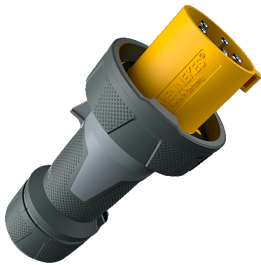

## Stecker PowerTOP® Xtra

Bestellnr. 13223

- Schraubkontakt
- gummierte Griffflächen
- Rahmenklemmen
- hochwärmebeständige Kontaktträger
- vernickelte Kontakte
- Verschraubung mit Abdichtung
- Zugentlastung und Kabelknickschutz
- Gehäuse mit Gewindeverschluss
- Sicherungsschieber für Gehäuse und Verschraubung

## Technische Daten

Ampere	125 A
Pole	5 p
Volt	110 V
Uhrzeitstellung	4 h
Hertz	50-60 Hz
Anschlussstechnik	Schraubkontakt
Kontakt	hochwärmebeständige Kontaktträger, vernickelte Kontakte
Schutzart	IP 67
Gewicht	1520 g
Prüfzeichen	DE,VDE

## Abmessungen

Zeichnung 2 MB 225	Amp. Pole	63			125		
		3	4	5	3	4	5
Maße in mm	a	250	250	250	290	290	290
	b	114	114	114	130	130	130
	y	36	36	36	49	49	49
Klemmen für Leiterquer-		6	6	6	25	25	25
schnitt von bis mm <sup>3</sup>		-16	-16	-16	-50	-50	-50