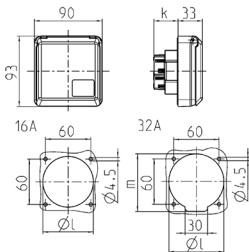

Cepex-Anbausteckdose, perlweiß

Bestellnr. 4233

- Schraubkontakt
- für Einbau in Kabelkanäle und Energiesäulen geeignet
- ballwurfsicher nach DIN 18032

Technische Daten

Ampere	16 A
Pole	4 p
Volt	230 V
Uhrzeitstellung	9 h
Hertz	50-60 Hz
Schutzart	IP 44
Gewicht	181 g

Abmessungen

Zeichnung	Amp.	16			32		
		3	4	5	3	4	5
1 MB 315	Pole						
Maße in mm	k	32	32	32	48	48	48
	l	50	60	67	65	65	73
	m	-	-	-	70	70	76
Klemmen für Leiterquerschnitt von bis mm²		1,5	1,5	1,5	2,5	2,5	2,5
		-4	-4	-4	-6	-6	-6