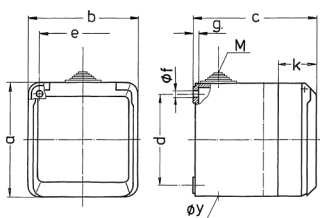

## Cepex-Wandsteckdose, grau

Bestellnr. 4254

- Schraubkontakt
- ballwurfsicher nach DIN 18032

## Technische Daten

Ampere	16 A
Pole	4 p
Volt	230 V
Uhrzeitstellung	9 h
Hertz	50-60 Hz
Schutzart	IP 44
Gewicht	301 g

## Abmessungen

Zeichnung 1 MB 312	Amp. Pole	16			32		
		3	4	5	3	4	5
Maß in mm	a	93	93	93	93	93	93
	b	90	90	90	90	90	90
	c	87	87	87	99	99	99
	d	75	75	75	75	75	75
	e	73	73	73	73	73	73
	f	5,5	5,5	5,5	5,5	5,5	5,5
	g	4,2	4,2	4,2	4,2	4,2	4,2
	k	33	33	33	33	33	33
	y	25,5	25,5	25,5	25,5	25,5	25,5
	M	25x1,5	25x1,5	25x1,5	25x1,5	25x1,5	25x1,5
	Klemmen für Leiterquer- schnitt von bis mm²	1,5	1,5	1,5	2,5	2,5	2,5
		-4	-4	-4	-6	-6	-6