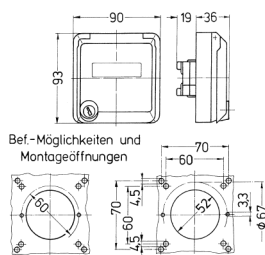

Cepex-Leergehäuse, alpinweiß

Bestellnr. 4304

- als Anbausteckdose
- zur Aufnahme von RJ45-Anschlussdosen
- für TKM Typ KDMF, auch geeignet für die Datenmodule Telegärtner (AMJ 45 Up/O, Cat.6a) und Nexans (LANmark-6 Snap-in Connector mit Tragring Modular Outlet 50)
- mit Beschriftungsfeld
- 2 Schlüssel
- Gleichschließendes Schloss: Bestellnr. + Index G

Technische Daten

Schutzart	IP 44
Gewicht	160 g

Abmessungen

Zeichnung
1 MB 305
Maße in mm