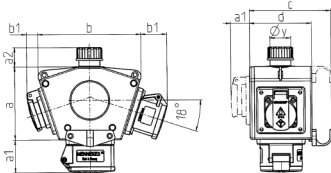

## DELTA-BOX

Bestellnr. 92594

- anschlussfertig verdrahtet
- mit Zugentlastung und montierter Aufhängevorrichtung
- Gehäuse und Doseneinsatz aus AMAPLAST®

## Technische Daten

Einbauten	• 3 CEE 16 A, 4 p, >50 - 500 V, 100-300 Hz
Anschluss/Zuleitung	• für 1 Leitung bis 5 x 10 mm <sup>2</sup>
Schutzart	IP 44
Gehäusematerial	Kunststoff
Gewicht	955 g

## Abmessungen

3 MB 44			
Pos.	Steckdosen	Schutzart	Maße
a			114,0 mm
a1	SCHUKO®, 16 A, 230 V	IP 44	max. 30,0 mm
a1	CEE 16 A, 3 p, 230 V	IP 44	52,7 mm
a1	CEE 16 A, 5 p, 400 V	IP 44	50,5 mm
a1	CEE 32 A, 5 p, 400 V	IP 44	64,0 mm
a2			30,0 mm
b			160,0 mm
b1	SCHUKO®, 16 A, 230 V	IP 44	max. 18,0 mm
b1	CEE 16 A, 3 p, 230 V	IP 44	42,0 mm
b1	CEE 16 A, 5 p, 400 V	IP 44	40,0 mm
b1	CEE 32 A, 5 p, 400 V	IP 44	53,2 mm
c			133,0 mm
d			97,0 mm
y			17,0 mm